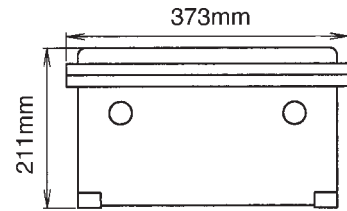

SEO 1 SEV AA
E Ex-d
EXSEO1SEVAA

12 13 14 15

Kg. 26,53

Box	CESI AD 83.077	T 5
Horn	CESI EX-99.E.006X	
V ~	230/240	
mA	80	
dB (1 m)	107	
Hz	490÷610 Hz 610 Hz	
Battery	NiPb 12V 7Ah	
Life	24 months	
Duration	120 min.	