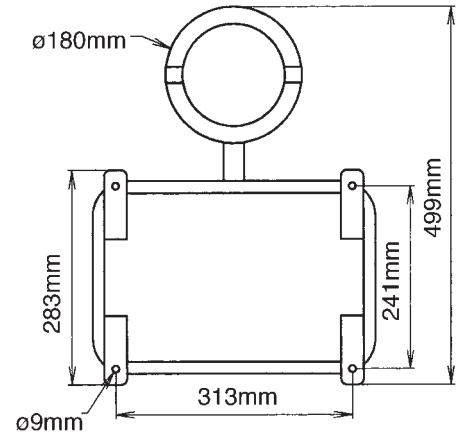

SEO 1 SEV AA
E Ex-d
EXSEO1SEVAA

12 13 14 15

Kg. 26,53

Box	CESI AD 83.077	T 5
Horn	CESI EX-99.E.006X	
V ~	230/240	
mA	80	
dB (1 m)	107	
Hz	490÷610 Hz 610 Hz	
Battery	NiPb 12V 7Ah	
Life	24 months	
Duration	120 min.	