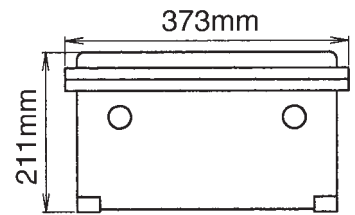

Kg. 26,4

Box	CESI AD 83.077		
STF	INIEX 81.103.124/2		
2F XENON 20J LRX 15J	V ~	230/240	
	mA	80	
	Cd (p)	12600/2700	
	Fl/min	15.300	
Battery	NiPb 12V 7Ah		
Life	24 months		
Duration	120 min.		

EXSTF1SEVAA230240A1	56071	EXSTF1SEVAA230240A4	56074
EXSTF1SEVAA230240A2	56072	EXSTF1SEVAA230240A5	56075
EXSTF1SEVAA230240A3	56073	EXSTF1SEVAA230240A6	56076

THIS DEVICE CONFORMS WITH EUROPEAN NORMS